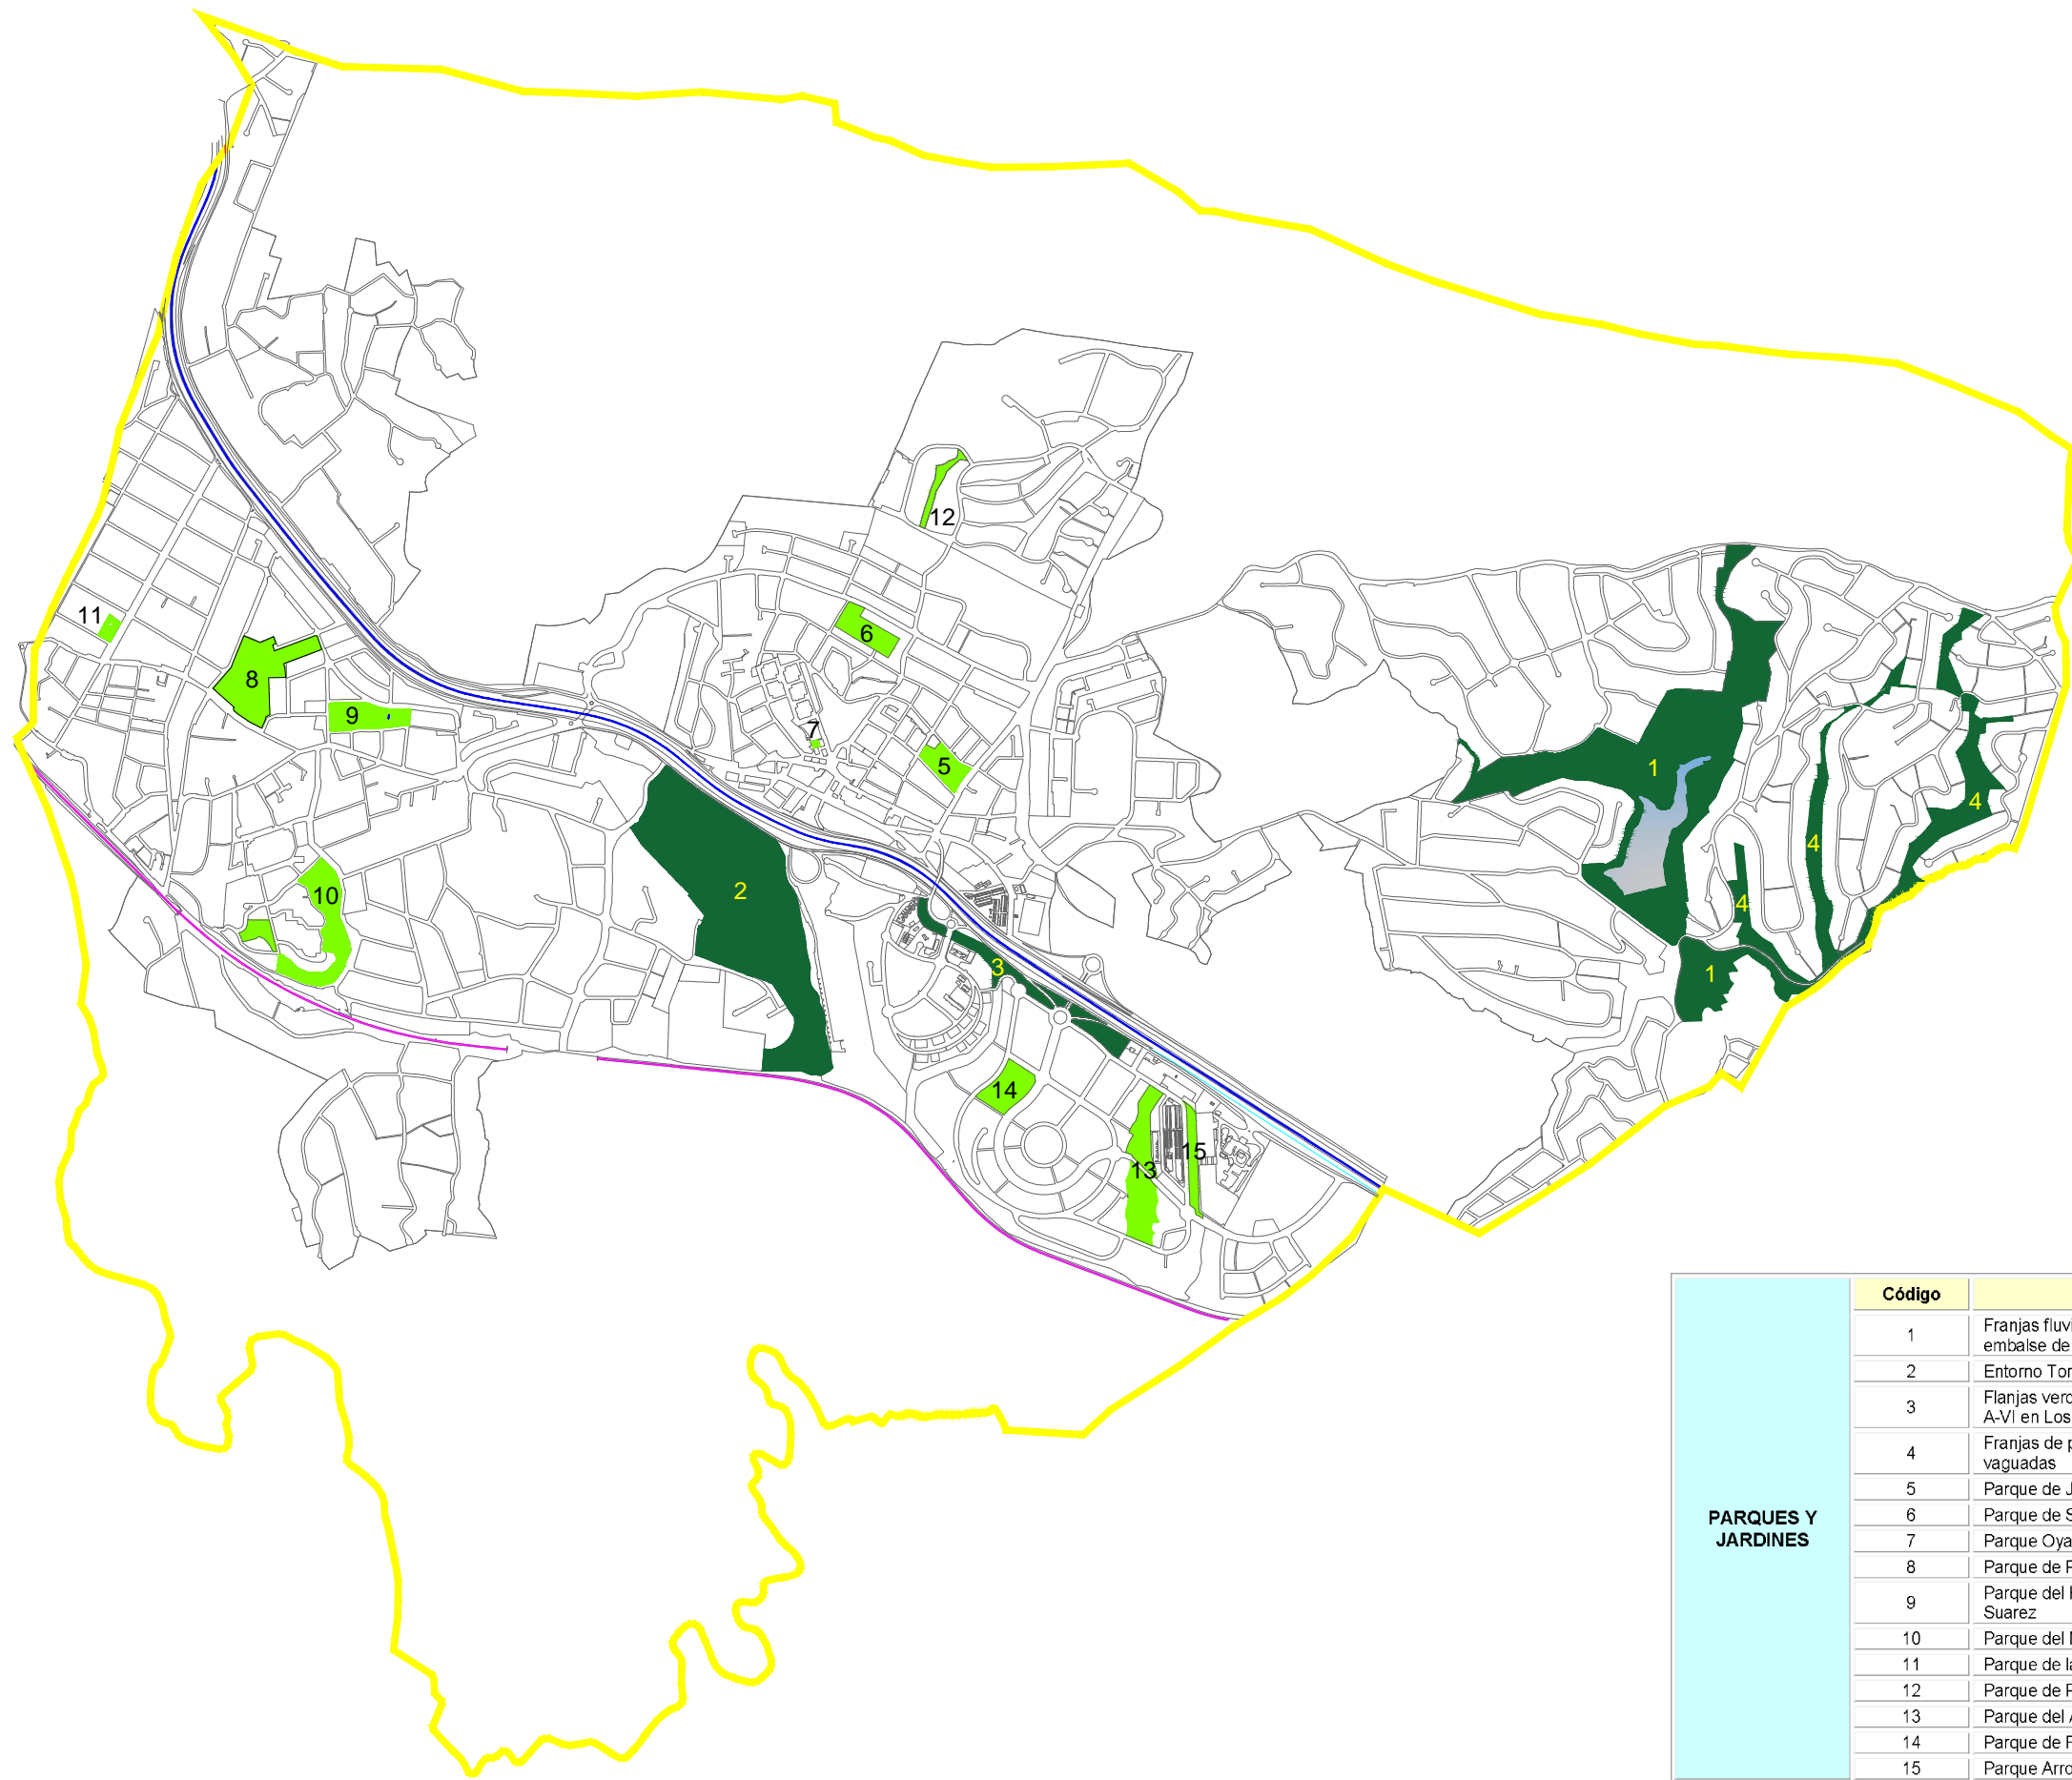

	Encinar
	Enebral
	Matorral
	Pinar
	Otras frondosas
	Árboles de ribera

Código	Nombre	Tipología	Zona
1	Franjas fluviales y entorno del embalse de los Peñascales	Parques forestales	Peñascales
2	Entorno Torre de los Lodones		Pueblo
3	Franjas verdes de protección de la A-VI en Los Prados		Los Prados
4	Franjas de protección de las vaguadas		Peñascales
5	Parque de JH	Parques urbanos	Pueblo
6	Parque de San Roque		
7	Parque Oyamburu		
8	Parque de Pradogrande		
9	Parque del Humedal Adolfo Suarez		
10	Parque del Monte de la Alegría		
11	Parque de la Casa Rosa		
12	Parque de Polonia		
13	Parque del Arroyo del Coronel		
14	Parque de Floridablanca		
15	Parque Arroyo Valero		