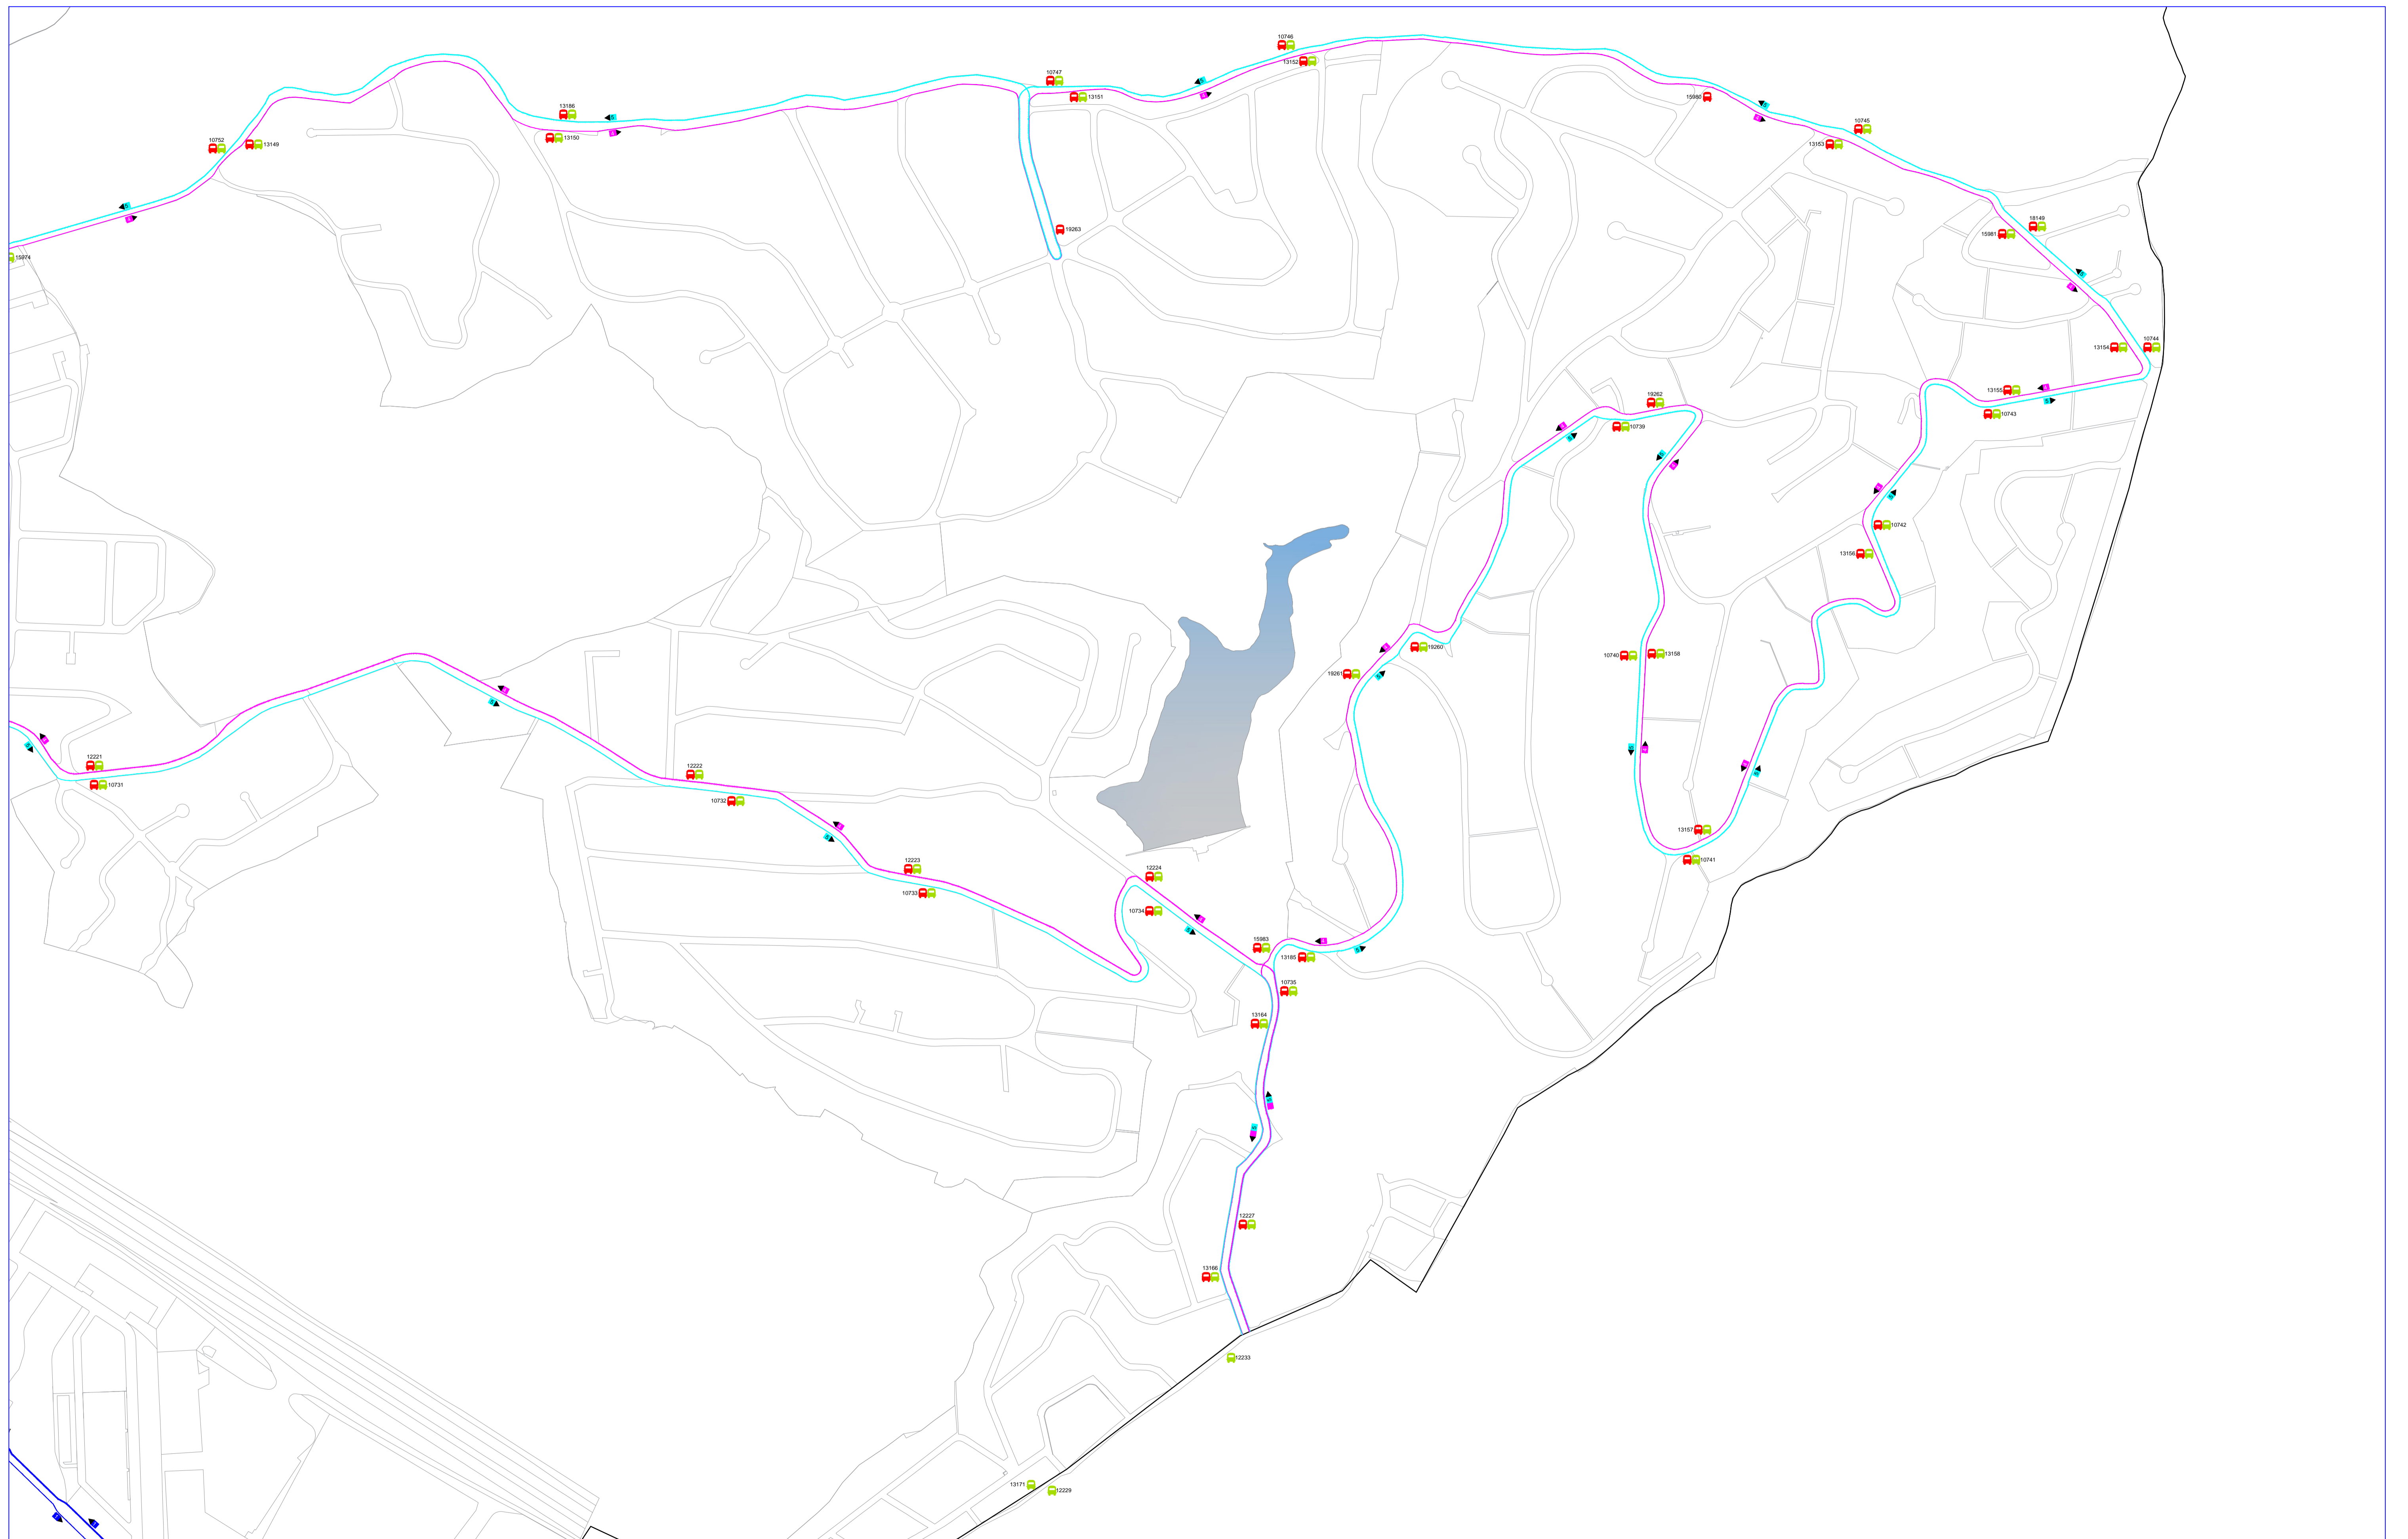

— LÍNEA 1 FFCC-Pueblo-Área Homogénea Sur

— LÍNEA 4 FFCC-Pueblo-Los Peñascales (por Ctra. del Pardo)

 Paradas urbano

— LÍNEA 2 FFCC-Av. Dehesa-Los Robles

— LÍNEA 5 FFCC-Pueblo-Los Peñascales (por J. Ruíz Jiménez)

 Paradas interurbano

- LÍNEA 1 FFCC-Pueblo-Área Homogénea Sur
- LÍNEA 4 FFCC-Pueblo-Los Peñascales (por Ctra. del Pardo)
- LÍNEA 2 FFCC-Av. Dehesa-Los Robles
- LÍNEA 5 FFCC-Pueblo-Los Peñascales (por J. Ruíz Jiménez)
- Paradas urbano
- Paradas interurbano

LÍNEA 610 Torrelodones-H.Manzanares-Colmenar Viejo
 LÍNEA 611 Madrid (Moncloa)-H.Manzanares
 LÍNEA 611A Madrid (Moncloa)-H.Manzanares (por Urb. Las Colinas)
 LÍNEA 612 Madrid (Moncloa)-H.Manzanares
 LÍNEA 613 Madrid (Moncloa)-Torrelodones (Por Centro Comercial)
 LÍNEA 631 Madrid (Moncloa)-Torrelodones (colonia)-Galapagar-Colmenarejo
 LÍNEA N904 Madrid (Moncloa)-Torrelodones (colonia)-Galapagar-Colmenarejo

LÍNEA 685 Majadahonda (Hospital)-Las Rozas-Guadarrama
 LÍNEA 686 Madrid (Moncloa)-Torrelodones (Por Los Peñascales)
 LÍNEA 686A Madrid (Moncloa)-Torrelodones (Por Montealegre)
 Serv. especiales: (LÍNEA 631) (LÍNEA 635)