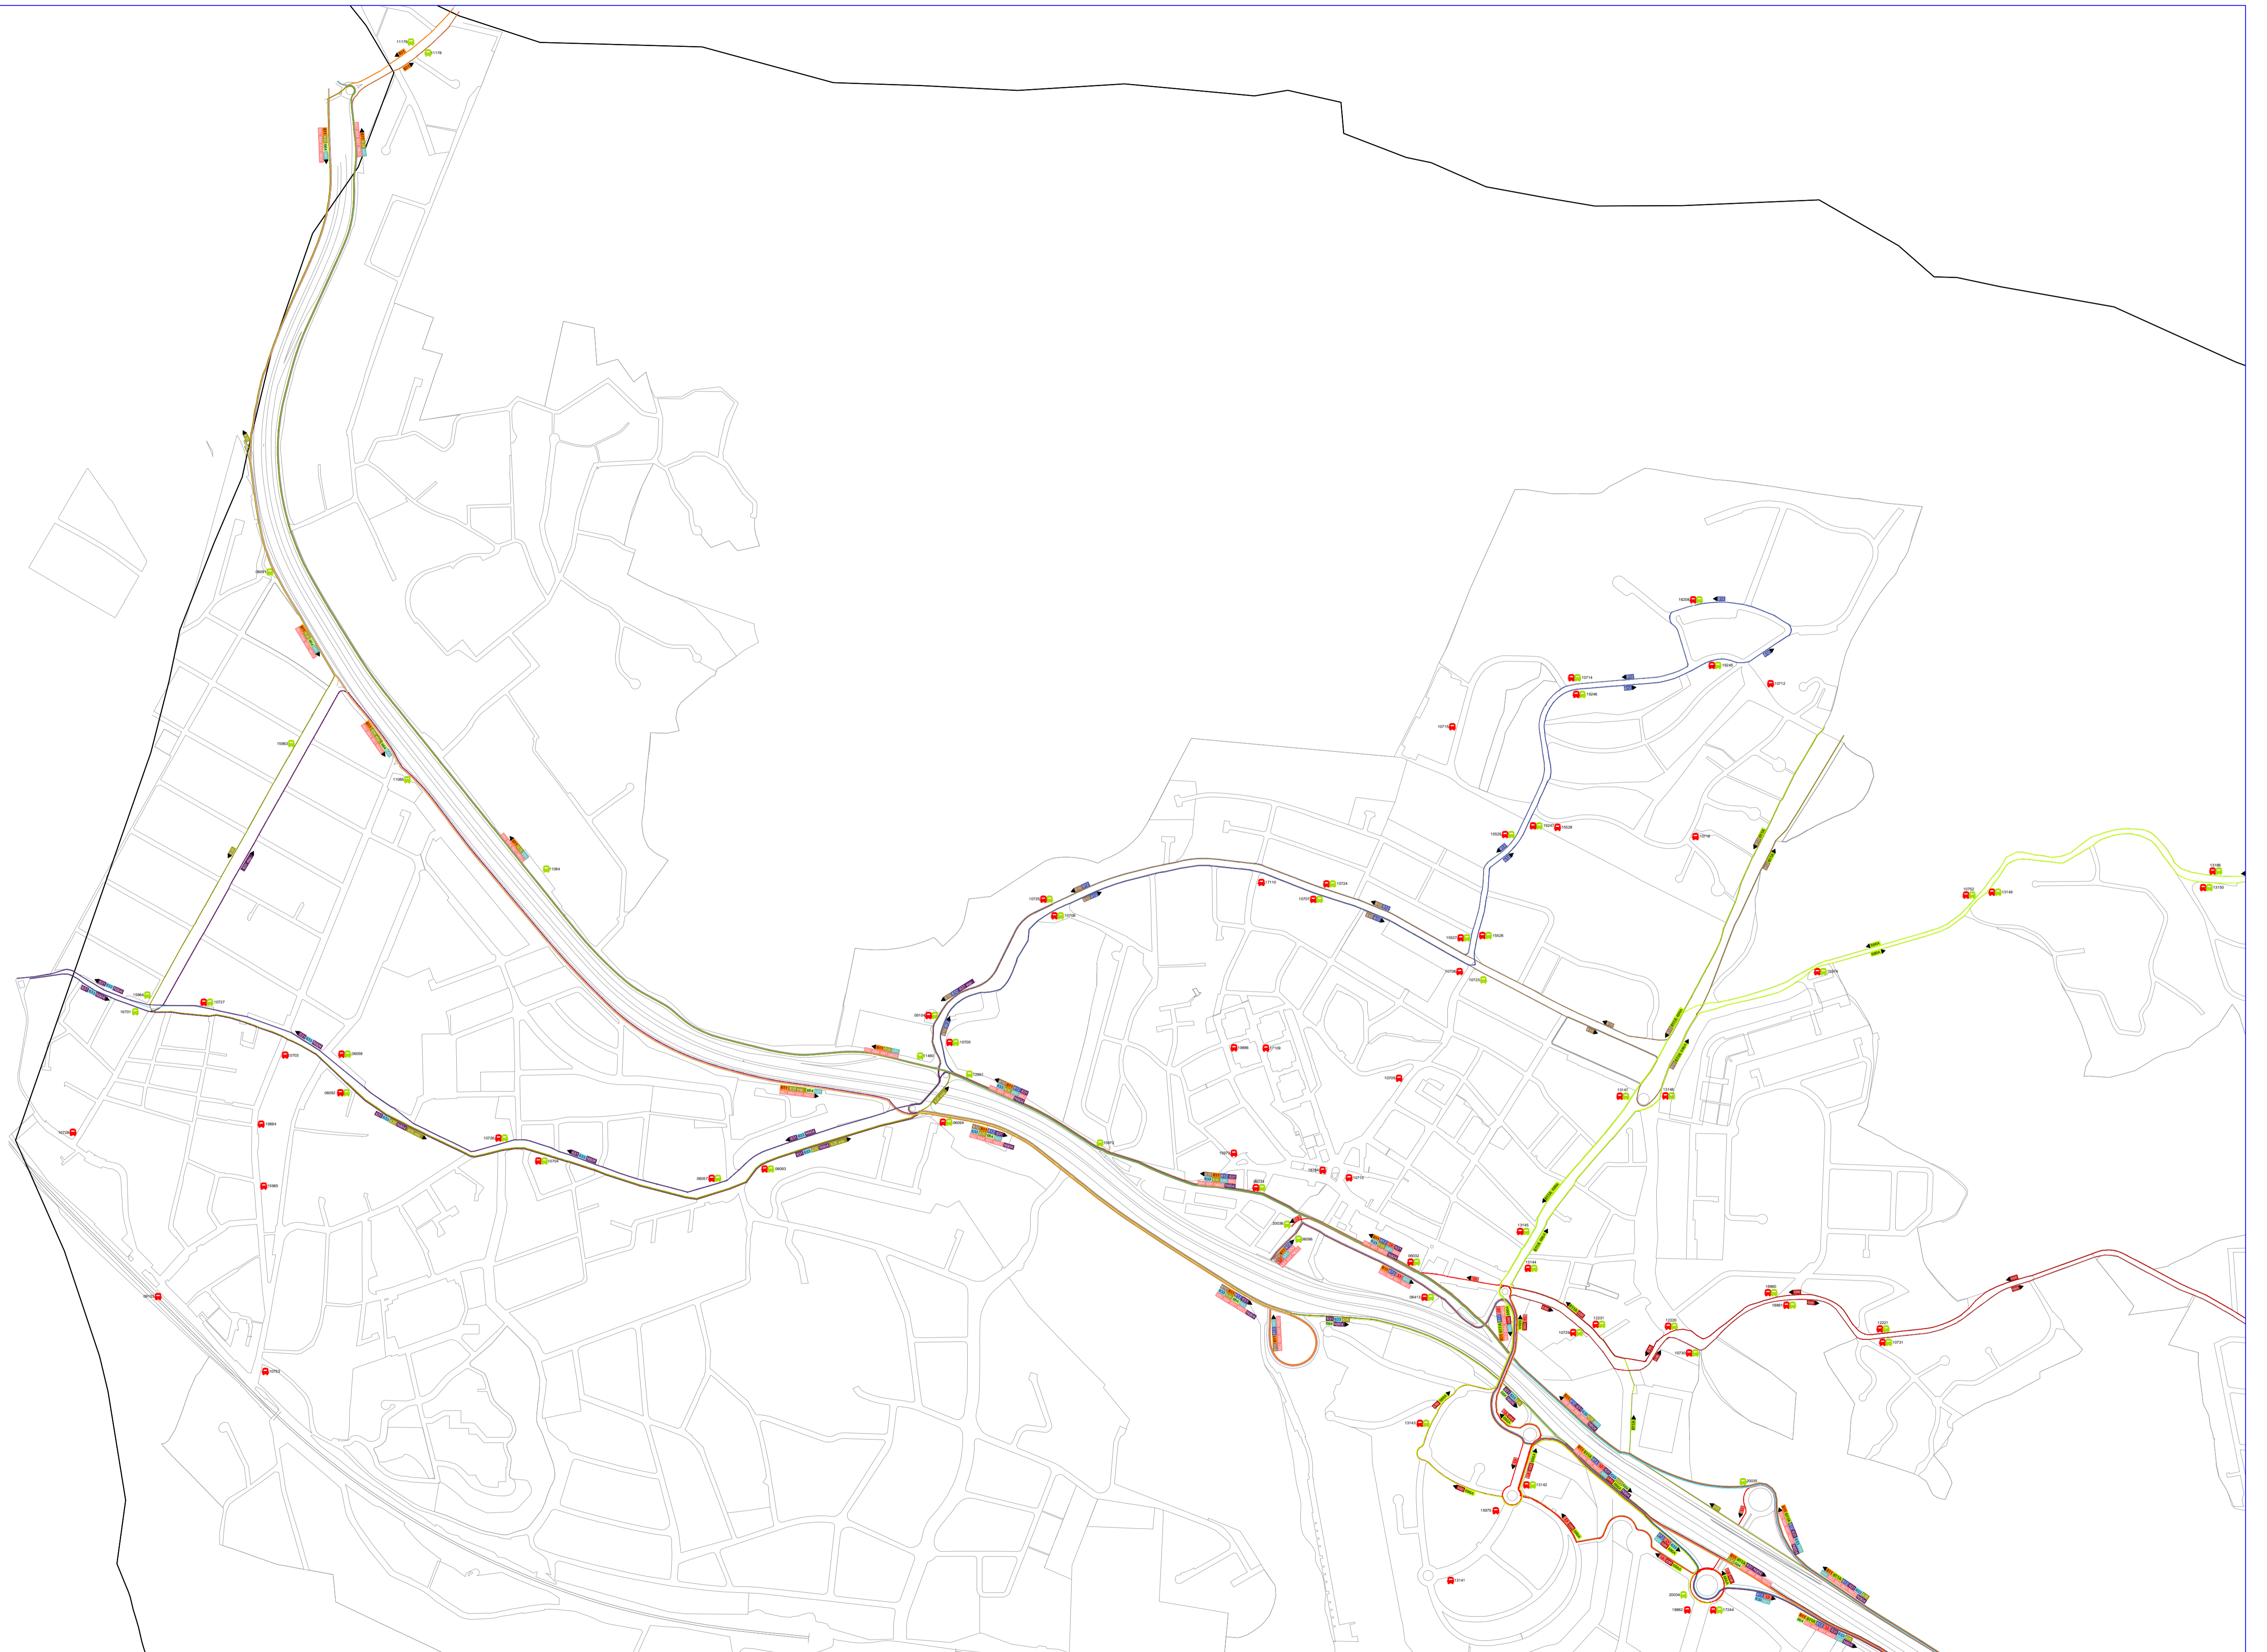

LÍNEA 633 Majadahonda(Hospital)-Torrelodones (colonia)-Galapagar-Colmenarejo
LÍNEA 635 Madrid (Moncloa)-Torrelodones (Colonia)-La Navata-Galapagar
LÍNEA 664 Madrid (Moncloa)-Lan Lorenzo de El Escorial (Guadarrama)
LÍNEA 682 Madrid (Moncloa)-Villalba-Guadarrama
LÍNEA 684 Madrid (Moncloa)-Cercedilla (Por Guadarrama)
LÍNEA 691 Madrid (Moncloa)-Becerril-Navacerrada-Valdesqui
LÍNEA N602 Madrid (Moncloa)-Torrelodones-Collado Villalba

LÍNEA 685 Majadahonda (Hospital)-Las Rozas-Guadarrama
LÍNEA 686 Madrid (Moncloa)-Torrelodones (Por Los Peñascales)
LÍNEA 686A Madrid (Moncloa)-Torrelodones (Por Montealegre)
Serv. especiales: (LÍNEA 631) (LÍNEA 635)

Paradas urbano
Paradas interurbano