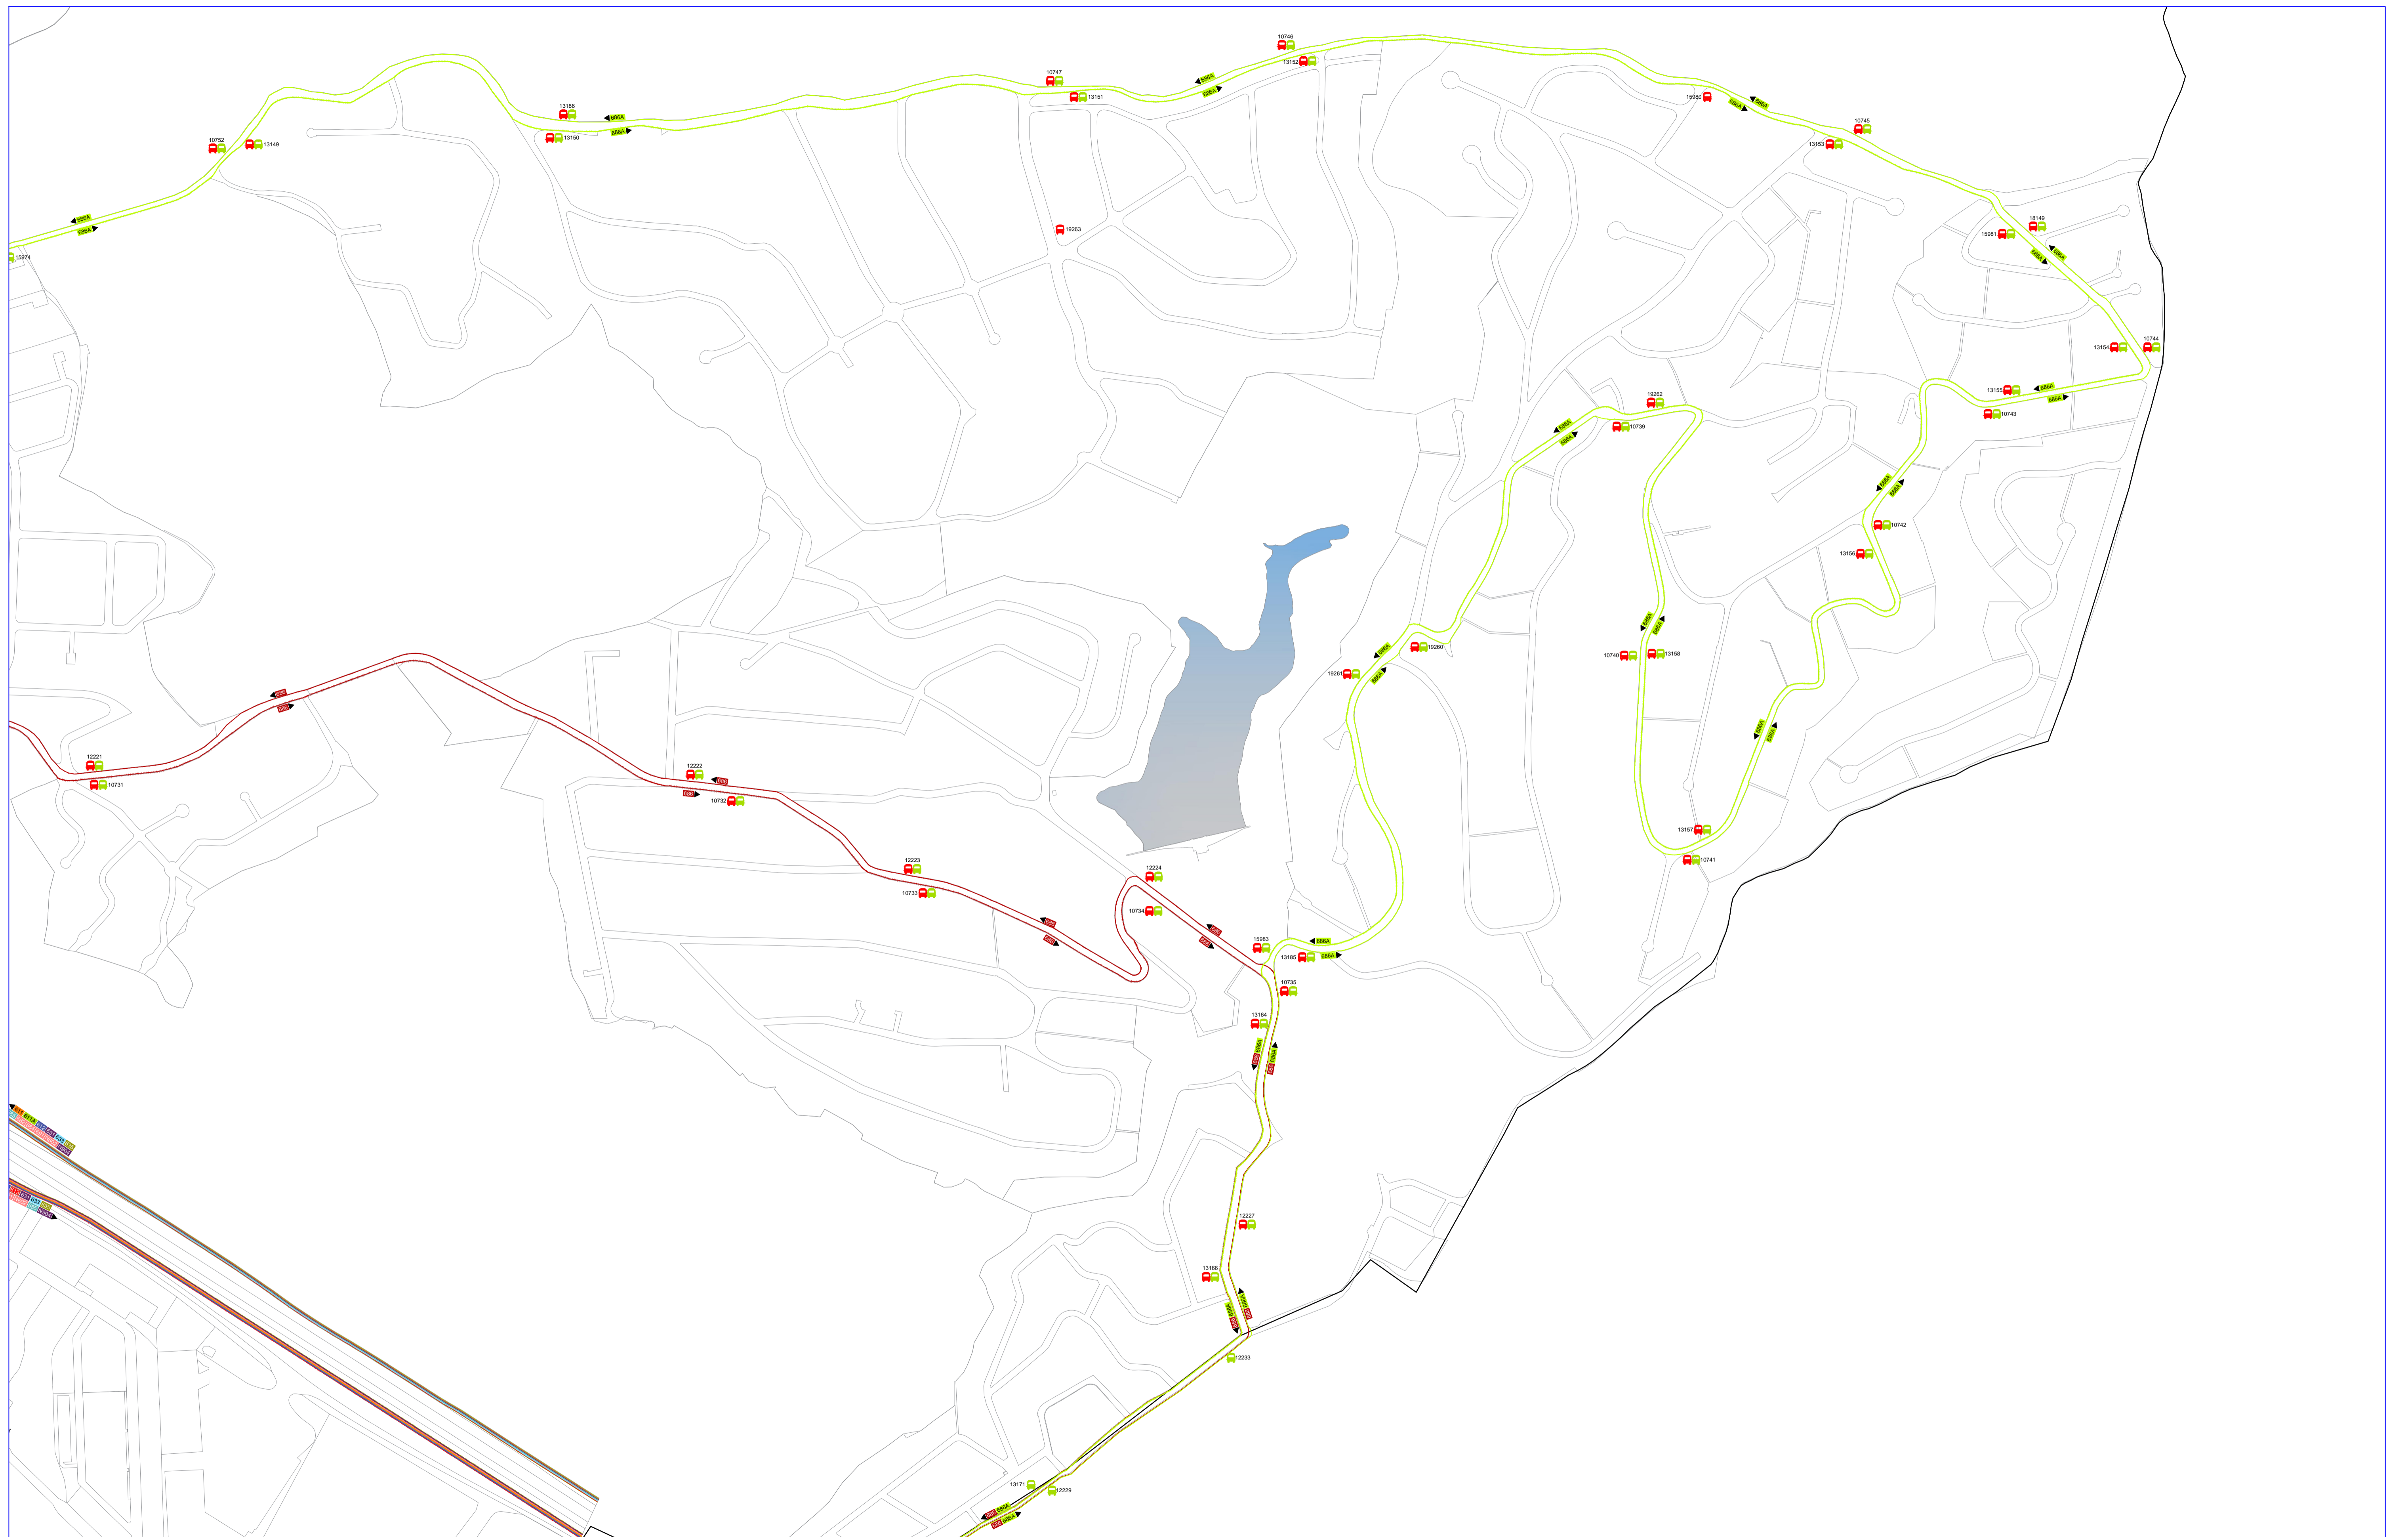

LÍNEA 610 Torrelodones-H.Manzanares-Colmenar Viejo
LÍNEA 611 Madrid (Moncloa)-H.Manzanares
LÍNEA 612 Madrid (Moncloa)-H.Manzanares
LÍNEA 613 Madrid (Moncloa)-Torrelodones (Por Centro Comercial)
LÍNEA 631 Madrid (Moncloa)-Torrelodones (colonia)-Galapagar-Colmenarejo
LÍNEA N904 Madrid (Moncloa)-Torrelodones (colonia)-Galapagar-Colmenarejo

LÍNEA 633 Majadahonda(Hospital)-Torrelodones (colonia)-Galapagar-Colmenarejo
LÍNEA 635 Madrid (Moncloa)-Torrelodones (colonia)-La Navata-Galapagar
LÍNEA 664 Madrid (Moncloa)-Lan Lorenzo de El Escorial (Guadarrama)
LÍNEA 682 Madrid (Moncloa)-Villalba-Guadarrama
LÍNEA 684 Madrid (Moncloa)-Cercedilla (Por Guadarrama)
LÍNEA 691 Madrid (Moncloa)-Becerril-Navacerrada-Valdesqui
LÍNEA N602 Madrid (Moncloa)-Torrelodones-Collado Villalba

LÍNEA 685 Majadahonda (Hospital)-Las Rozas-Guadarrama
LÍNEA 686 Madrid (Moncloa)-Torrelodones (Por Los Peñascales)
LÍNEA 686A Madrid (Moncloa)-Torrelodones (Por Montealegre)
Serv. especiales: (LÍNEA 631) (LÍNEA 635)

Paradas urbano
Paradas interurbano