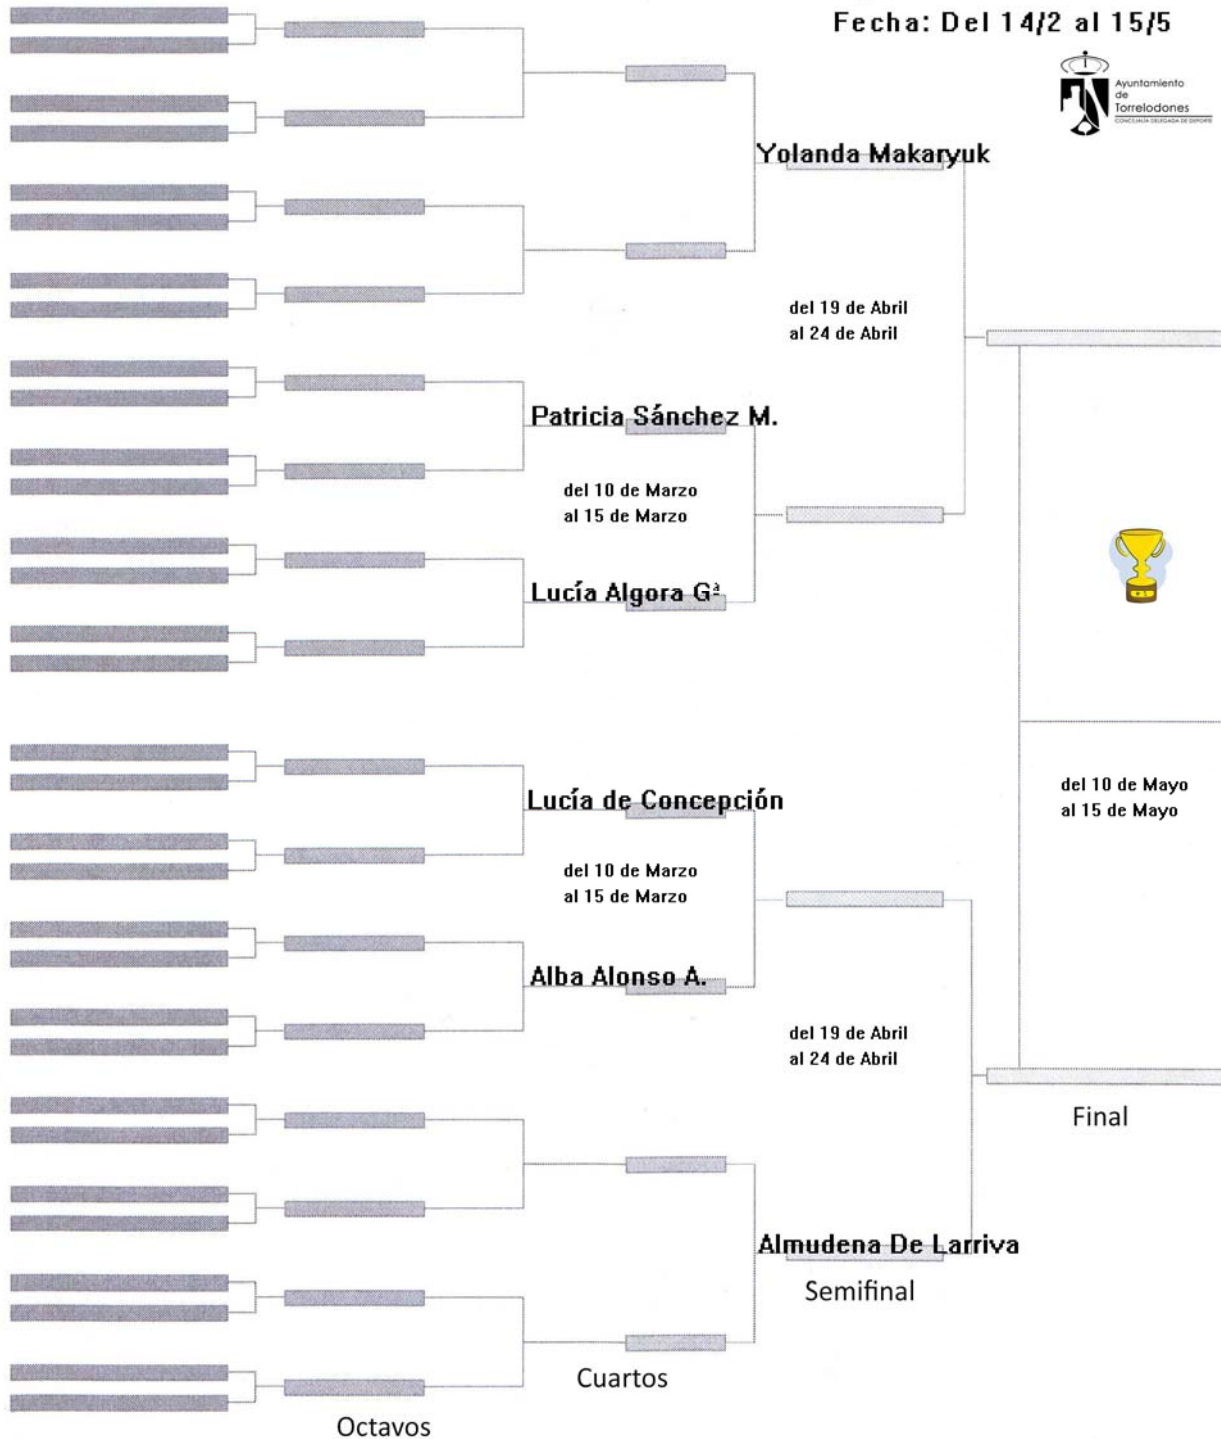

Infantil-Cadete-Juvenil Femenino

Campeonato Interno 2015

Fecha: Del 14/2 al 15/5