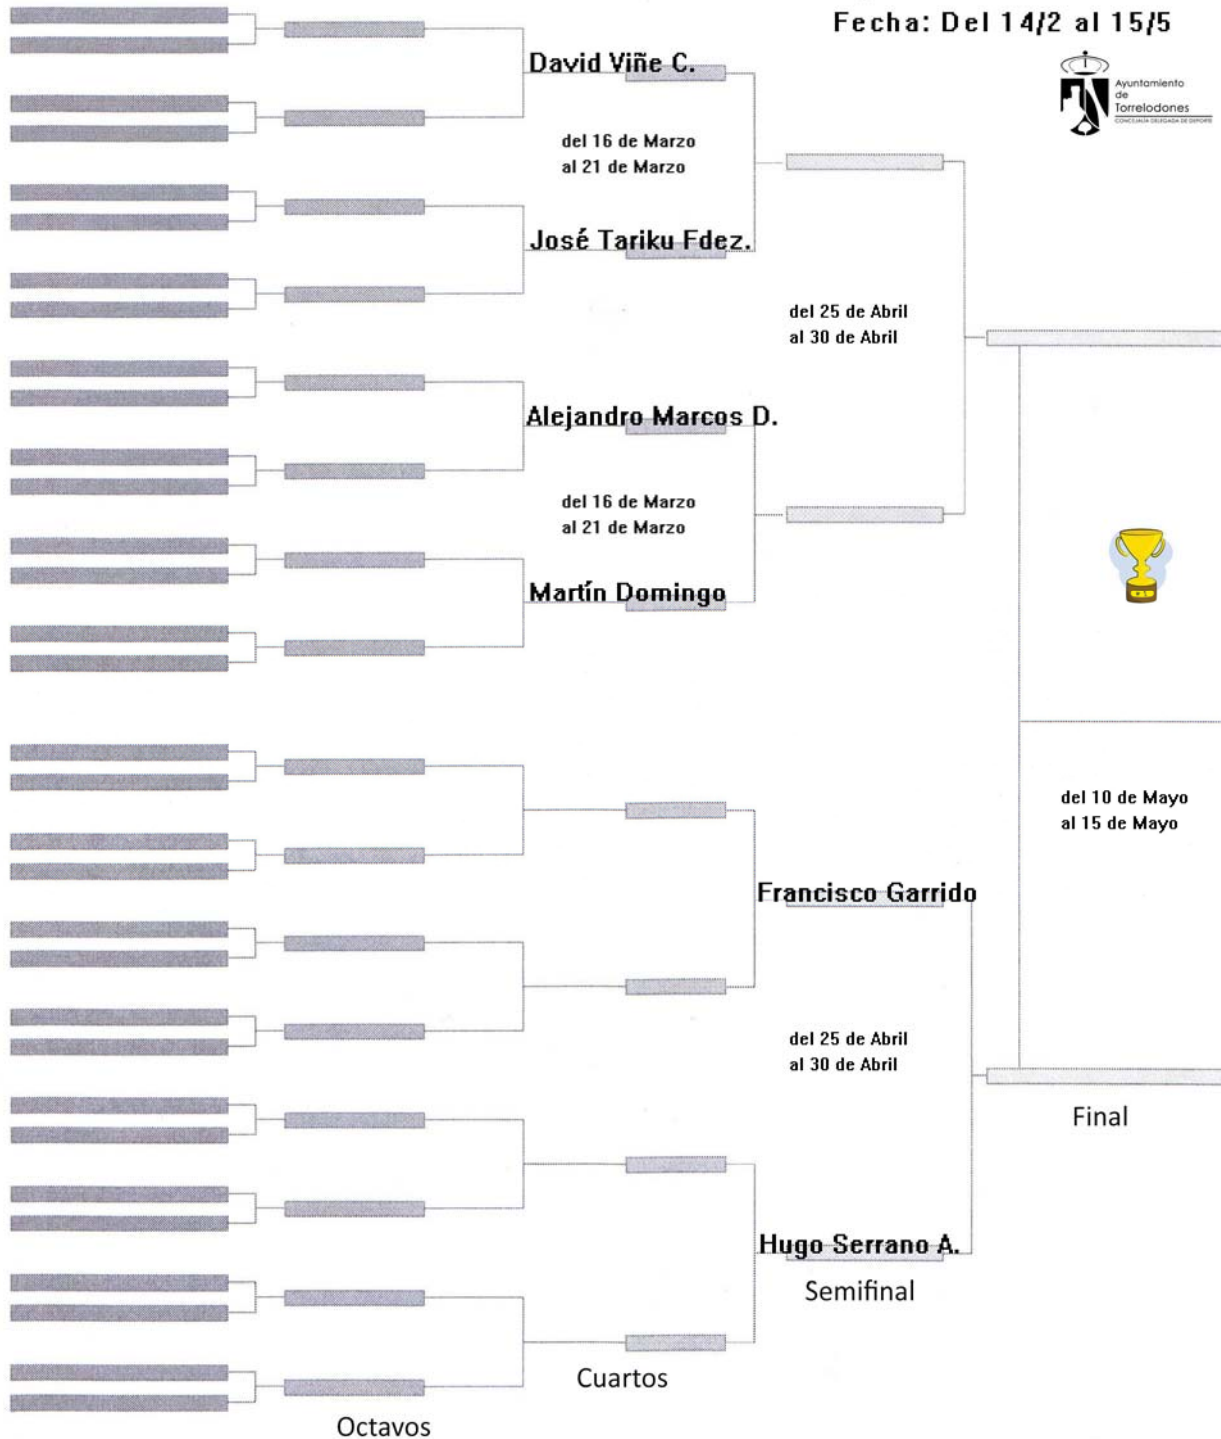

TORNEO INTERNO ESCUELA DE TENIS

TORRELODONES – 2014 – 2015

CUADRO CAMPEONATO

Benjamín Masculino

Campeonato Interno 2015

Fecha: Del 14/2 al 15/5

Alevín Femenino a ▼ 📅 Clasificación 📅 Calendario 📊 Cuadrante 🔍