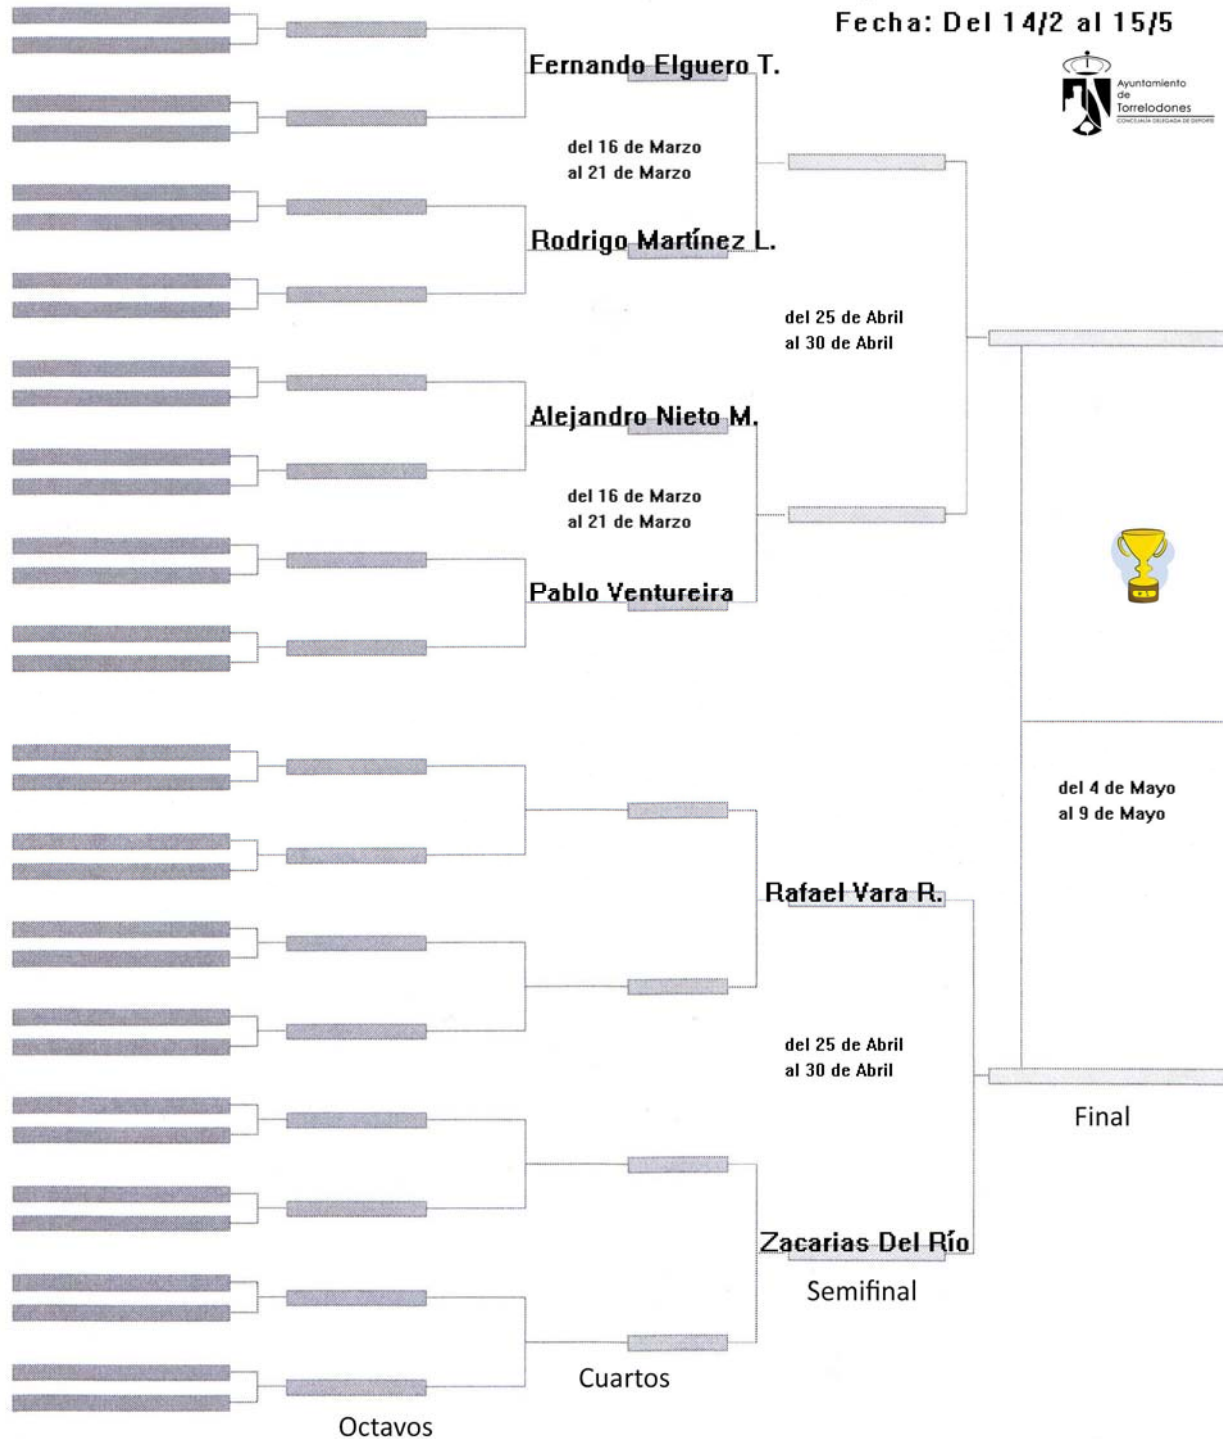

TORNEO INTERNO ESCUELA DE TENIS

TORRELODONES – 2014 – 2015

CUADRO CAMPEONATO

Benjamín Masculino

Campeonato Interno 2015

Fecha: Del 14/2 al 15/5

Alevín Femenino a ▼ 📅 Clasificación 📅 Calendario 📊 Cuadrante 🔍

Configurar Tabla Clasificación **Imprimir Clasificación**

Clasificación

	PJ	PG	PP	JF	JC	DJ
1 Virginia Sánchez Molina	0	0	0	0	0	0
1 Ana Angulo Aparicio	0	0	0	0	0	0
1 Gadea Rubio Pérez	0	0	0	0	0	0
1 Marta Vara Rodríguez	0	0	0	0	0	0

Puedes hacer que distintas zonas de la clasificación aparezcan en distintos colores, por ejemplo:

Alevín Masculino

Campeonato Interno 2015

Fecha: Del 14/2 al 15/5

Infantil Masculino

Campeonato Interno 2015