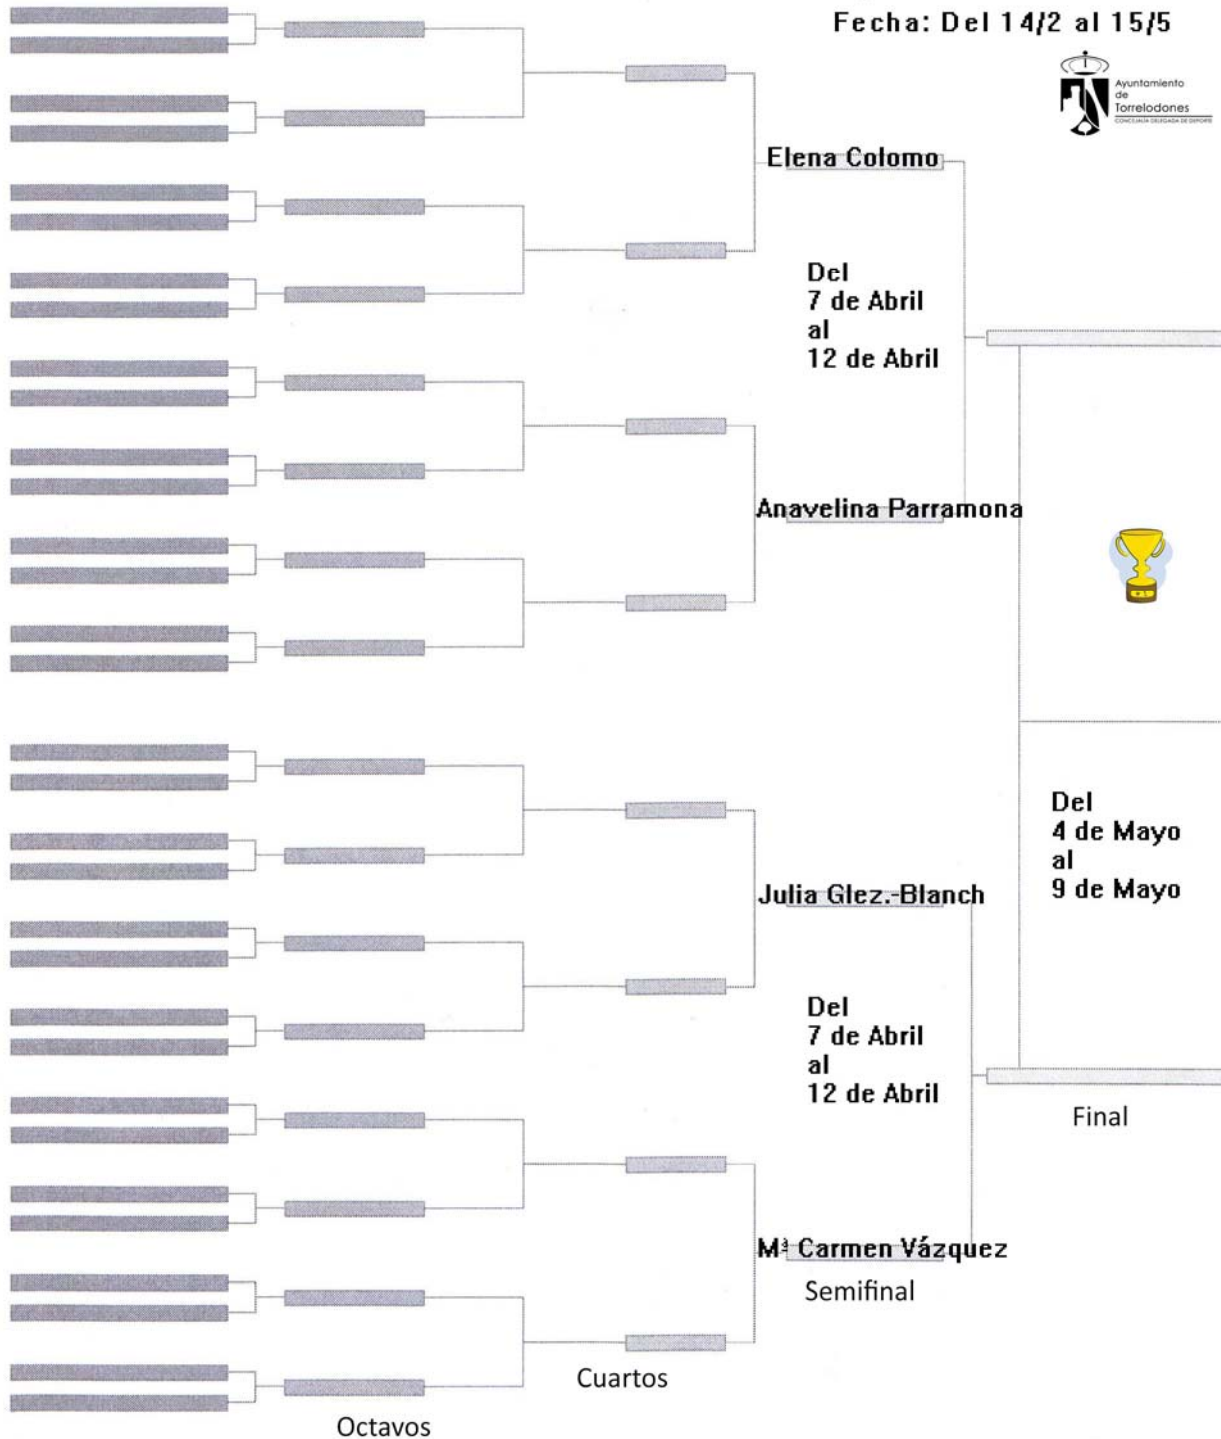

# **TORNEO INTERNO ESCUELA DE TENIS**

TORRELODONES – 2014 – 2015

## **CUADRO CAMPEONATO**

**Juvenil Masculino**

**Campeonato Interno 2015**

Fecha: Del 14/2 al 15/5

**Senior Femenino - 1**

**Campeonato Interno 2015**

Fecha: Del 14/2 al 15/5

**Senior Femenino - 2**