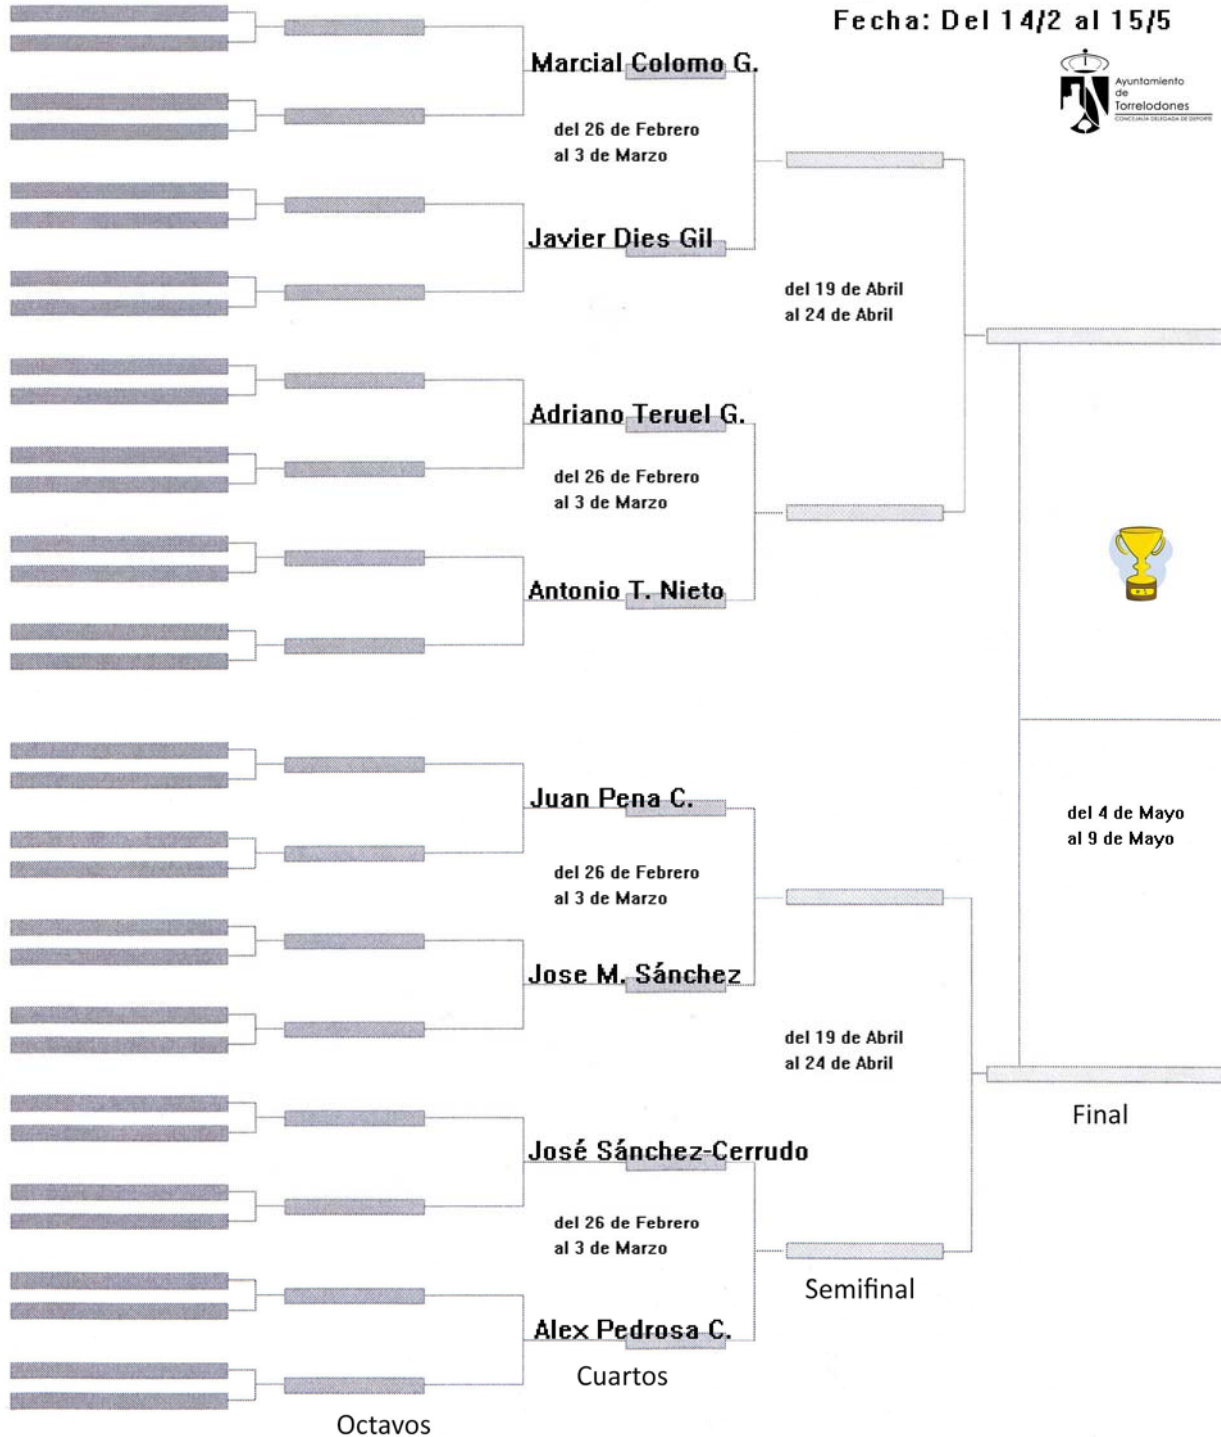

TORNEO INTERNO ESCUELA DE TENIS

TORRELODONES – 2014 – 2015

CUADRO CAMPEONATO

Senior Masculino - 1

Campeonato Interno 2015

Fecha: Del 14/2 al 15/5

Senior Masculino - 2

Campeonato Interno 2015

Fecha: Del 14/2 al 15/5