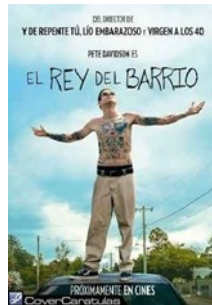

J-N	Walliams, David
WAL	El slime gigante
sli	BMTRL2

## AUDIOVISUALES

JUNIO 2021

DVD  
P-AV  
MIL  
1997: rescate en Nueva York ;  
Están vivos  
BMTRL1

DVD  
P-CO  
REY  
El rey del barrio  
BMTRL1

DVD  
P-DR  
SEC  
El secreto : atrévete a soñar  
BMTRL2

DVD  
P-DR  
FAL  
Falling  
BMTRL2