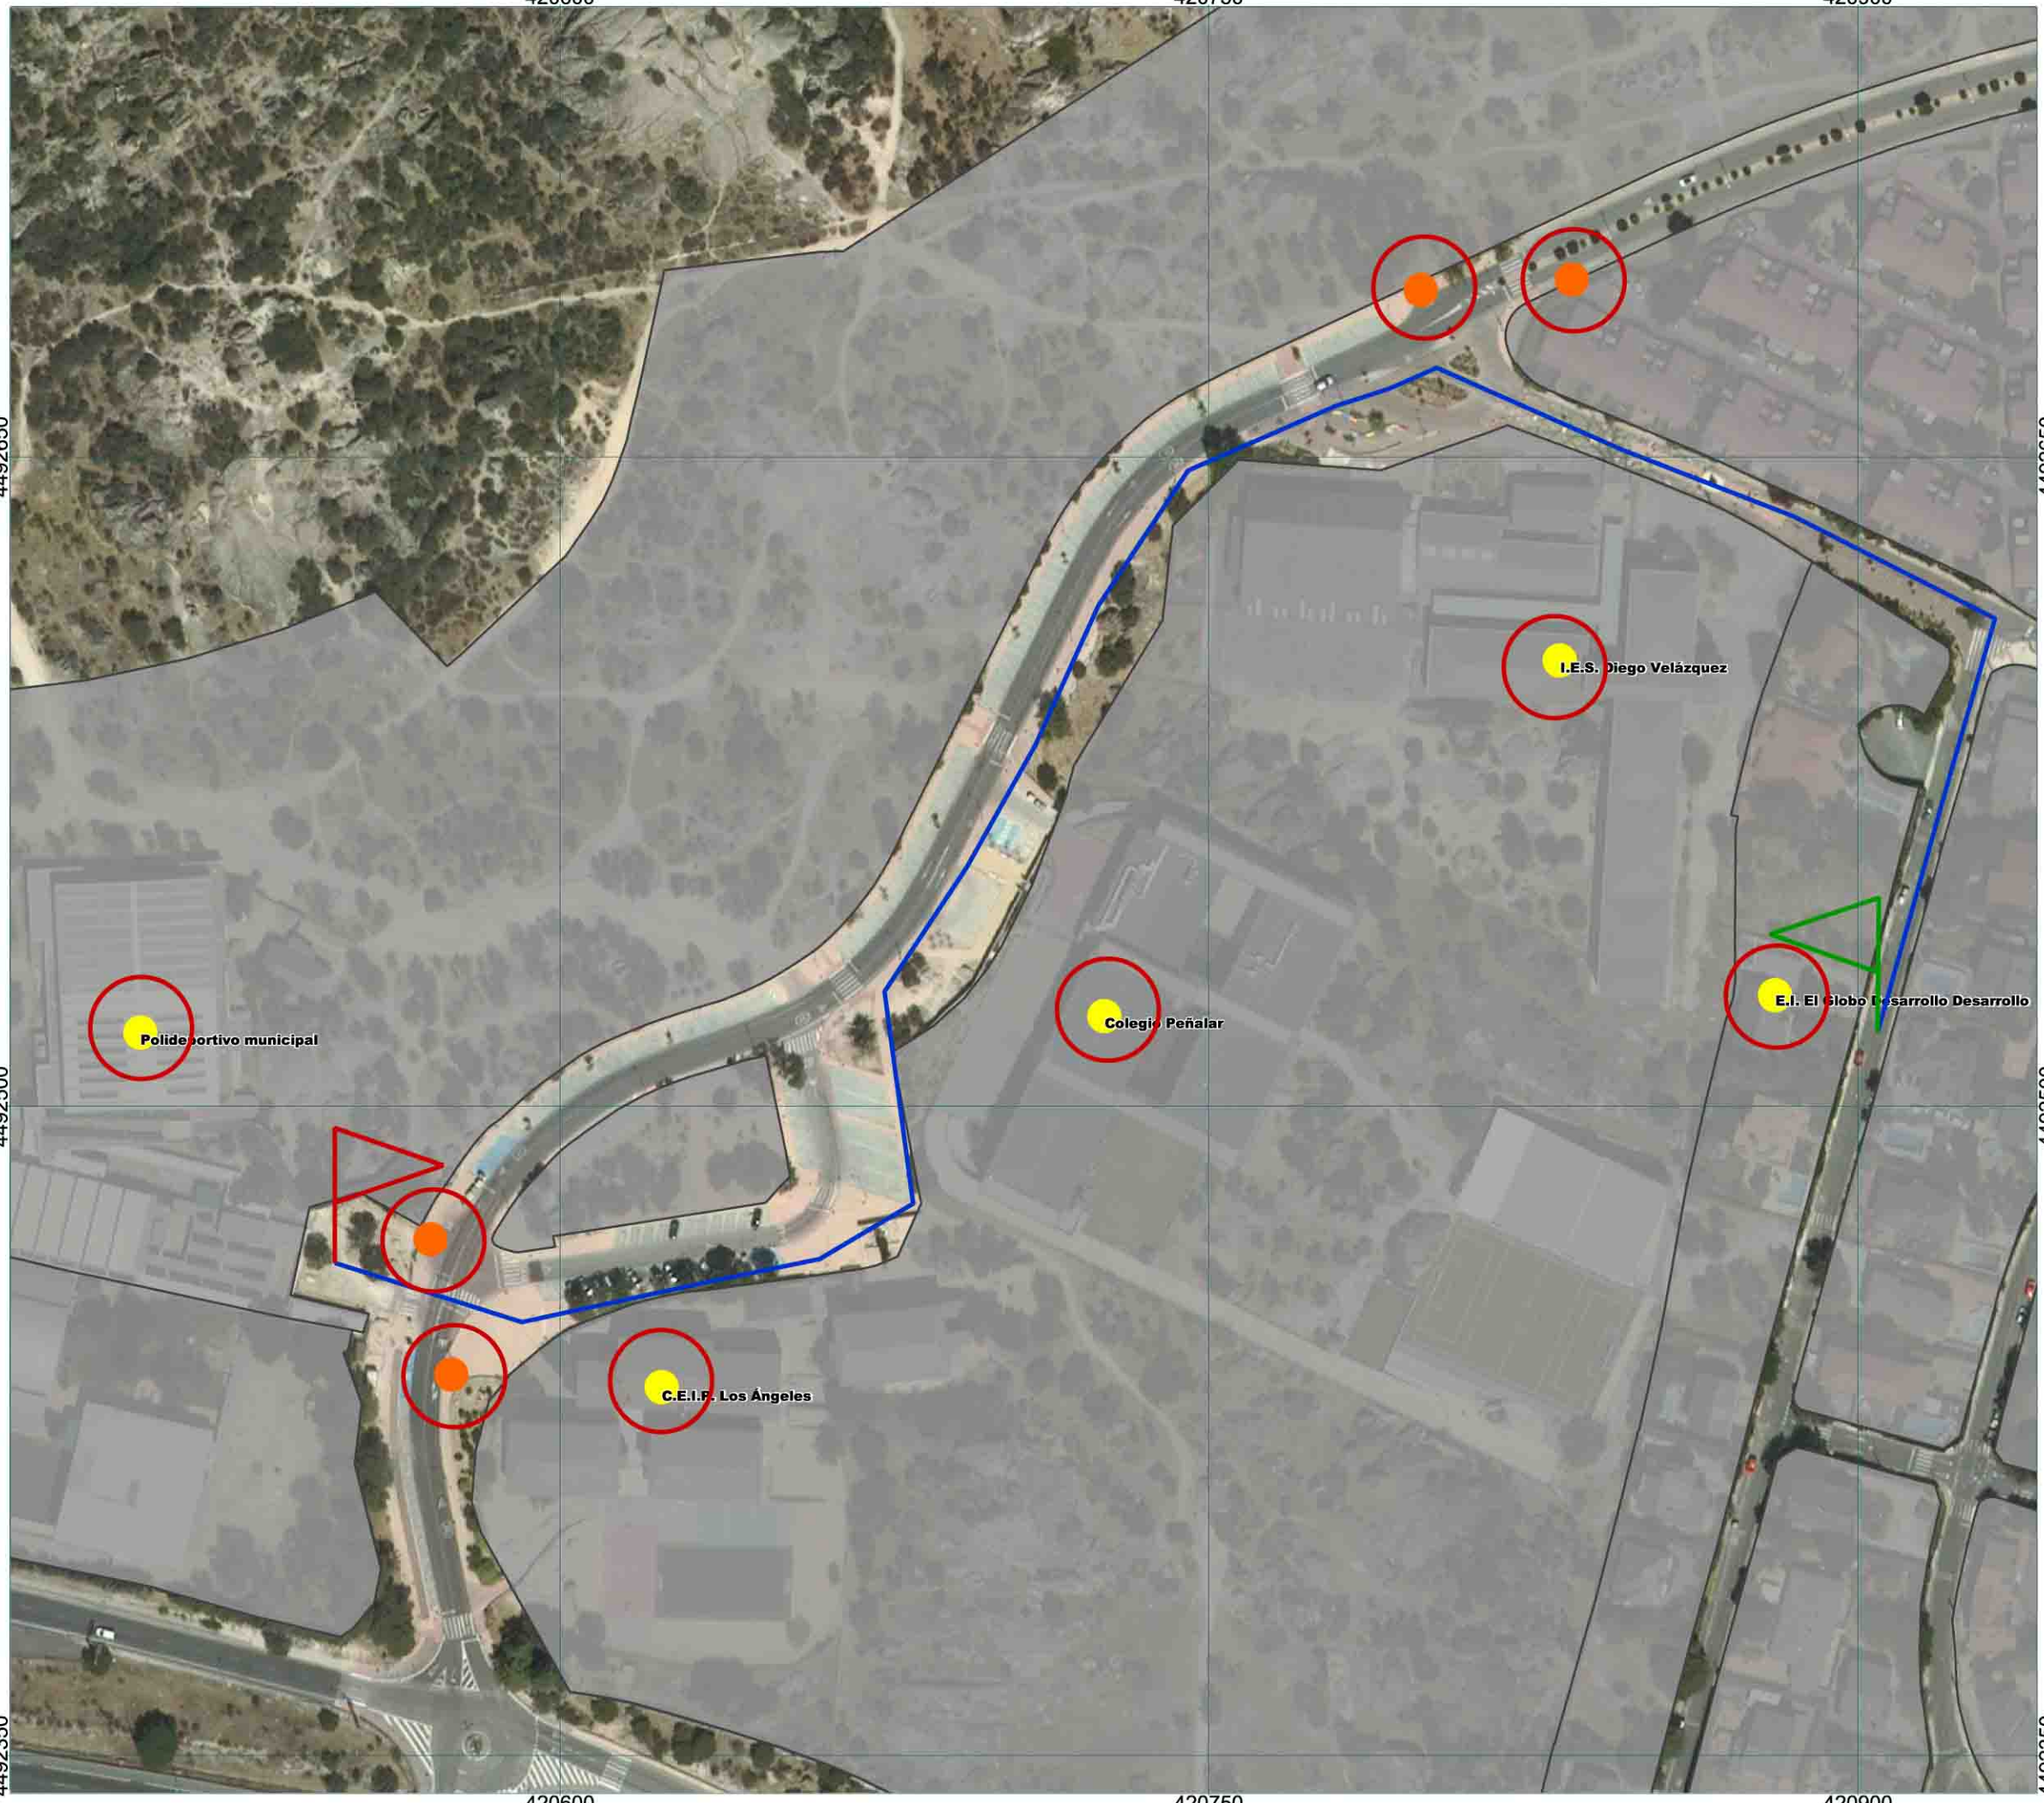

420600

420750

420900

4492650

4492650

4492500

4492500

4492350

### MAPA 5.11: Ruta 5-A

#### Leyenda

-  Inicio de ruta
-  Final de ruta
-  Itinerario ruta
-  Acceso vía pública actividad
-  Parada de autobús

#### Plan de Actuación de Ámbito local ante Emergencias por Inclemencias Invernales en el término municipal de Torreldones

Proyección UTM 30 N  
Sistemas de coordenadas ETRS89