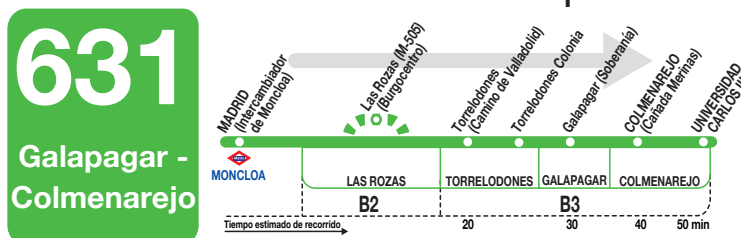

# AVISO IMPORTANTE

CONSORCIO  
TRANSPORTES  
MADRID

Aviso parada 06057, 06058 y 10726

Tu ritmo, tu transporte

Con motivo del corte del paso superior de la A-6  
km. 30 hacia Torreldones Colonia,  
a partir del próximo día

**lunes 4 de agosto y hasta la finalización de las obras,**  
solo efectuarán parada en la Av. de Torreldones, paradas:  
**06057, 06058, 10726**

los servicios de la línea 631 salidas Madrid que se indican en amarillo:

SERVICIO 631A: 8:00, desde Madrid (Moncloa) directo a Colmenarejo, por la Ctra. M-505.