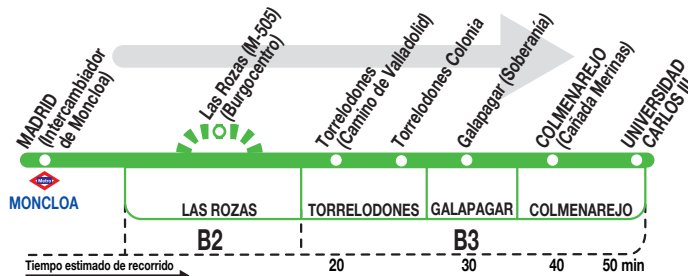

Aviso parada 06057, 06058 y 10726

Tu ritmo, tu transporte

Con motivo del corte del paso superior de la A-6
km. 30 hacia Torreldones Colonia,
a partir del próximo día

lunes 4 de agosto y hasta la finalización de las obras,
solo efectuarán parada en la Av. de Torreldones, paradas:
06057, 06058, 10726

los servicios de la línea 631 salidas Madrid que se indican:

Horarios de salida de Madrid (Intercambiador de Moncloa)

010422

HORARIOS DE INVIERNO (Vigente de 1 de septiembre a 31 de julio)

Lunes a
viernes
laborables

SERVICIOS QUE PARAN EN LAS ROZAS DE MADRID (Burgocentro)

De 6:45 a 23:15 cada 30 minutos

Sábados
laborables,
domingos
y festivos

SERVICIOS QUE PARAN EN LAS ROZAS DE MADRID (Burgocentro)

De 6:40 a 17:40 cada hora

SERVICIOS QUE PARAN EN LAS ROZAS DE MADRID (Burgocentro)

De 6:45 a 23:45 cada hora

Notas

Los servicios que paran en Las Rozas y Torreldones, sólo permiten la recogida de viajeros en sentido Colmenarejo.

Utiliza la calzada bus-VAO durante las horas de funcionamiento en cada sentido, sin realizar paradas intermedias entre Moncloa y Las Rozas.