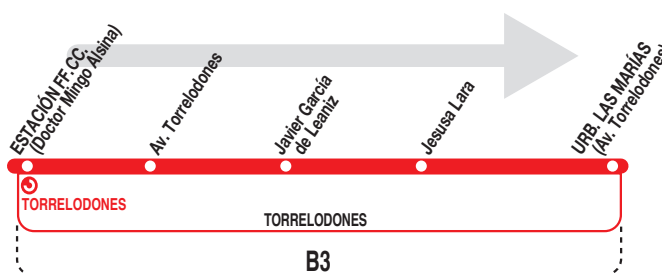

Aviso SE6

Tu ritmo, tu transporte

Con motivo del corte del paso superior de la A-6
km. 30 hacia Torreldones Colonia,
a partir del próximo día
lunes 4 de agosto y hasta la finalización de las obras,
se crea un servicio especial urbano de Torreldones.

210725

Horarios de salida de estación FF.CC. (Calle del Doctor Mingo Alsina)

Lunes a
viernes
laborables

(Vigente todo el año)
De 6:40 a 22:10 cada 30 minutos

Sábados
laborables,
domingos
y festivos

(Vigente todo el año)
De 7:10 a 22:10 cada hora

210725

Horarios de salida de la urb. Las Marías (Av. de Torreldones)

Lunes a
viernes
laborables

(Vigente todo el año)
De 6:55 a 22:25 cada 30 minutos

Sábados
laborables,
domingos
y festivos

(Vigente todo el año)
De 7:40 a 22:40 cada hora