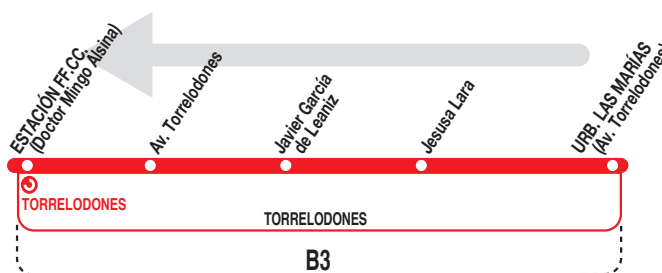

Aviso SE6

Tu ritmo, tu transporte

Con motivo del corte del paso superior de la A-6
km. 30 hacia Torreldones Colonia,
a partir del próximo día
lunes 4 de agosto y hasta la finalización de las obras,
se crea un servicio especial urbano de Torreldones.

210725

Horarios de salida de estación FF.CC. (Calle del Doctor Mingo Alsina)

Lunes a
viernes
laborables

(Vigente todo el año)
De 6:40 a 22:10 cada 30 minutos

Sábados
laborables,
domingos
y festivos

(Vigente todo el año)
De 7:10 a 22:10 cada hora

210725

Horarios de salida de la urb. Las Marías (Av. de Torreldones)

Lunes a
viernes
laborables

(Vigente todo el año)
De 6:55 a 22:25 cada 30 minutos

Sábados
laborables,
domingos
y festivos

(Vigente todo el año)
De 7:40 a 22:40 cada hora